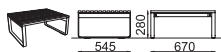

LP368

podnožka rovná / nízký stolek – ocelová konstrukce / PE lamely
podnóżek równy / stół niski – konstrukcja stalowa / szczebliny PE
lábtartó egyenes / alacsony asztal – acél konstrukció / polietilén lamellák
footrest / low table – steel construction / PE lamellas

available in **INOX**