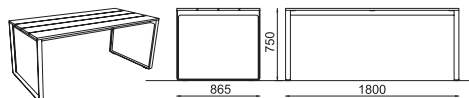

LP633

stůl obdélníkový – ocelová konstrukce / PE desky
stół prostokątny – konstrukcja stalowa / deski PE
hosszú asztal – acél konstrukció / polietilén deszkák
oblong table – steel construction / PE boards

available in **INOX**