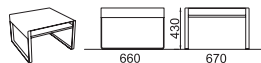

LP518

nizký stolek – ocelová konstrukce / polička z PE desky
stolik niski – konstrukcja stalowa / półeczka z deski PE
alacsony asztal – acél konstrukció / égetett pléből, a polc polietilén deszkákból készül
low table – steel construction / PE boards

available in **INOX**