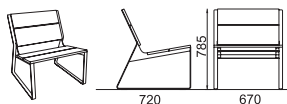

LP143

křeslo – ocelová konstrukce / PE desky
fotel – konstrukcja stalowa / deski PE
szék – acél konstrukció / polietilén deszkák
armchair – steel construction / PE boards

available in **INOX**