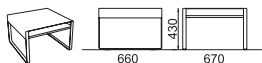

LP515

nizký stolek – ocelová konstrukce / polička z dřevěné desky
stolik niski – konstrukcja stalowa / półeczka z deski drewnianej
alacsony asztal – acél konstrukció / égetett pléből, a polc fa deszkákból készül
low table – steel construction / wooden boards

available in **INOX**