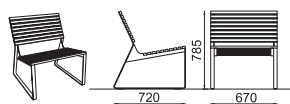

křeslo – ocelová konstrukce / PE desky
fotel – konstrukcja stalowa / deski PE
szék – acél konstrukció / polietilén deszkák
armchair – steel construction / PE boards

available in **INOX**

LP145

křeslo – ocelová konstrukce / dřevěné lamely
fotel – konstrukcja stalowa / szczebliny drewniane
szék – acél konstrukció / fa lamellák
armchair – steel construction / wooden lamellas

available in **INOX**

LP355

lehatko s područkami – ocelová konstrukce / dřevěné lamely
leżak z podłokietnikami – konstrukcja stalowa / szczebliny drewniane
nyugágy kartámlával – acél konstrukció / fa lamellák
chaise longue – steel construction / wooden lamellas