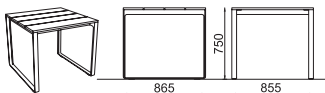

LP613

stůl čtvercový – ocelová konstrukce / PE desky
stół kwadratowy – konstrukcja stalowa / deski PE
négyzetes asztal – acél konstrukció / polietilén deszkák
square table – steel construction / PE boards

available in **INOX**