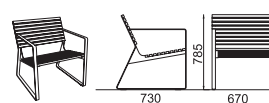

LP155

křeslo s područkami – ocelová konstrukce / dřevěné lamely
fotel z podłokietnikami – konstrukcja stalowa / szczebliny drewniane
karosszék – acél konstrukció / fa lamellák
armchair with armrests – steel construction / wooden lamellas

available in **INOX**