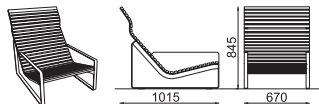

LP355

lehatko s područkami – ocelová konstrukce / dřevěné lamely
leżak z podłokietnikami – konstrukcja stalowa / szczebliny drewniane
nyugágy kartámlával – acél konstrukció / fa lamellák
chaise longue – steel construction / wooden lamellas

available in **INOX**