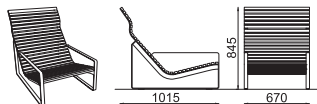

LP358

lehatko s područkami – ocelová konstrukce / PE lamely
leżak z podłokietnikami – konstrukcja stalowa / szczebliny PE
nyugágy kartámlával – acél konstrukció / polietilén lamellák
chaise longue – steel construction / PE lamellas

available in **INOX**