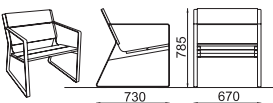

LP153

křeslo s područkami – ocelová konstrukce / PE desky
fotel z podłokietnikami – konstrukcja stalowa / deski PE
karosszék – acél konstrukció / polietilén deszkák
armchair with armrests – steel construction / PE boards

available in **INOX**