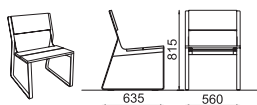

*syntetická kůže
skóra syntetyczna
műbőr
synthetic leather*

PREVA

LP120

židle – ocelová konstrukce / dřevěné desky
krzesło – konstrukcja stalowa / deski drewniane
szék – acél konstrukció / fa deszkák
chair – steel construction / wooden boards

available in **INOX**

LP123

židle – ocelová konstrukce / PE desky
krzesło – konstrukcja stalowa / deski PE
szék – acél konstrukció / polietilén deszkák
chair – steel construction / PE boards

available in **INOX**