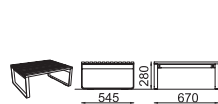

LP365

podnožka rovná / nízký stůlek – ocelová konstrukce / dřevěné lamely
podnóżek równy / stół niski – konstrukcja stalowa / szczebliny drewniane
lábtartó egyenes / alacsony asztal – acél konstrukció / fa lamellák
footrest / low table – steel construction / wooden lamellas

available in **INOX**