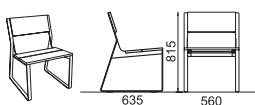

*syntetická kůže
skóra syntetyczna
műbőr
synthetic leather*

PREVA

LP120

židle – ocelová konstrukce / dřevěné desky
krzesło – konstrukcja stalowa / deski drewniane
szék – acél konstrukció / fa deszkák
chair – steel construction / wooden boards

available in **INOX**

LP123

židle – ocelová konstrukce / PE desky
krzesło – konstrukcja stalowa / deski PE
szék – acél konstrukció / polietilén deszkák
chair – steel construction / PE boards

available in **INOX**