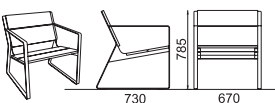

LP150

křeslo s područkami – ocelová konstrukce / dřevěné desky
fotel z podłokietnikami – konstrukcja stalowa / deski drewniane
karosszék – acél konstrukció / fa deszkák
armchair with armrests – steel construction / wooden boards

available in **INOX**