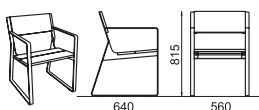

LP133

židle s područkami – ocelová konstrukce / PE desky
krzesło z podłokietnikami – konstrukcja stalowa / deski PE
szék kartámlával – acél konstrukció / polietilén deszkák
chair with armrests – steel construction / PE boards

available in **INOX**