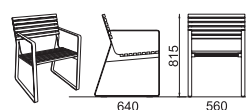

LP135

židle s područkami – ocelová konstrukce / dřevěné lamely
krzesło z podłokietnikami – konstrukcja stalowa / szczebliny drewniane
szék kartámlával – acél konstrukció / fa lamellák
chair with armrests – steel construction / wooden lamellas

available in **INOX**