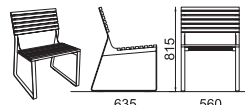

available in **INOX**

LP123

židle – ocelová konstrukce / PE desky
krzesło – konstrukcja stalowa / deski PE
szék – acél konstrukció / polietilén deszkák
chair – steel construction / PE boards

available in **INOX**

LP125

židle – ocelová konstrukce / dřevěné lamely
krzesło – konstrukcja stalowa / szczebliny drewniane
szék – acél konstrukció / fa lamellák
chair – steel construction / wooden lamellas

available in **INOX**