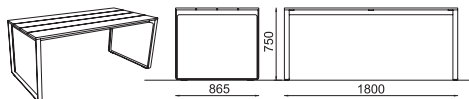

LP630

stůl obdélníkový – ocelová konstrukce / dřevěné desky
stół prostokątny – konstrukcja stalowa / deski drewniane
hosszú asztal – acél konstrukció / fa deszkák
oblong table – steel construction / wooden boards

available in **INOX**