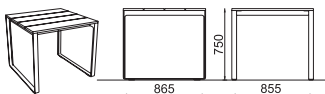

PREVA

LP610

stůl čtvercový – ocelová konstrukce / dřevěné desky
stół kwadratowy – konstrukcja stalowa / deski drewniane
négyzetes asztal – acél konstrukció / fa deszkák
square table – steel construction / wooden boards

available in **INOX**